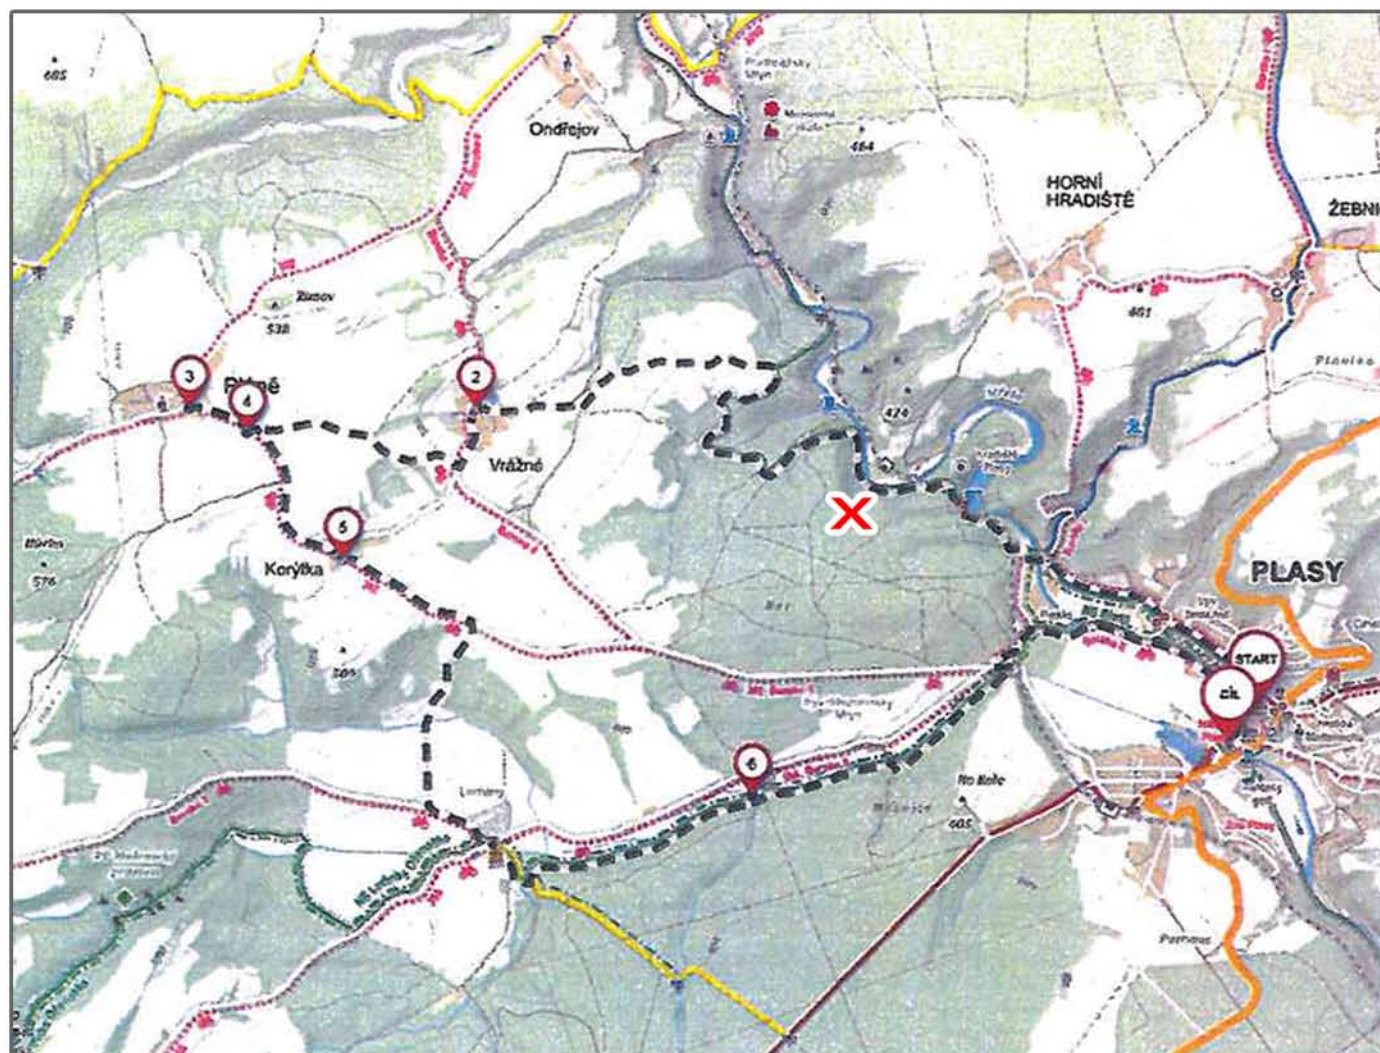

VÁNOČNÍ POCHOD AEROKLUBU PLASY

26. 12. 2018

Trasa _ Z PLAS DO PLAS.

Start _ Nádraží ČD Plasy 9:00.

Délka trasy _ cca 17,5 km - 5:14 h.

Na mapce naleznete bod **X**, kde bude zajištěn oheň na opékání vuřtů, které si každý zajistí sám.

Další možnost občerstvení je v Pláních.

Konec není organizován, každý si může najít tu svou hospůdku.

Těšíme se na Vás.

Dispozice
loňského
pochodu

Vzneste se s námi